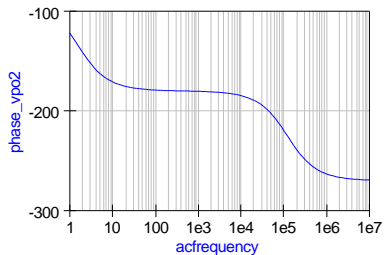

number	po1.V
1	0

▲ acfrequency	po1.v	vpo1	vpo2
26	236 / 3.47°	236	236
30.5	236 / 2.95°	236	236
35.9	236 / 2.5°	236	236
42.3	236 / 2.12°	236	236
49.8	236 / 1.8°	236	236
58.6	237 / 1.52°	237	237
68.9	237 / 1.28°	237	237
81.1	237 / 1.08°	237	237
95.5	237 / 0.904°	237	237
112	237 / 0.753°	237	237
132	237 / 0.623°	237	237
▼ 156	237 / 0.509°	237	237