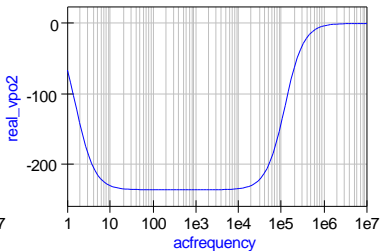

number	po1.V
1	0

▲ acfrequency	po1.v	vpo1	vpo2
26	236 / 3.47°	236	236
30.5	236 / 2.95°	236	236
35.9	236 / 2.5°	236	236
42.3	236 / 2.12°	236	236
49.8	236 / 1.8°	236	236
58.6	237 / 1.52°	237	237
68.9	237 / 1.28°	237	237
81.1	237 / 1.08°	237	237
95.5	237 / 0.904°	237	237
112	237 / 0.753°	237	237
132	237 / 0.623°	237	237
▼ 156	237 / 0.509°	237	237