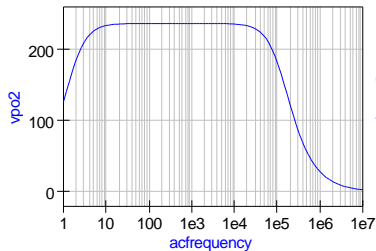

number	po1.V
1	0

▲ acfrequency	po1.v	vpo1	vpo2
26	236 / 3.47°	236	236
30.5	236 / 2.95°	236	236
35.9	236 / 2.5°	236	236
42.3	236 / 2.12°	236	236
49.8	236 / 1.8°	236	236
58.6	237 / 1.52°	237	237
68.9	237 / 1.28°	237	237
81.1	237 / 1.08°	237	237
95.5	237 / 0.904°	237	237
112	237 / 0.753°	237	237
132	237 / 0.623°	237	237
▼ 156	237 / 0.509°	237	237