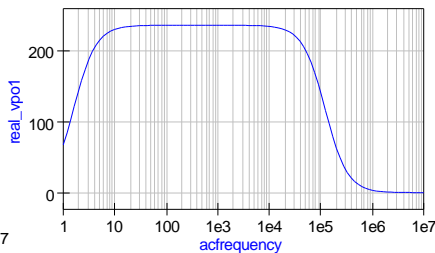

number	po1.V
1	0

▲ acfrequency	po1.v	vpo1	vpo2
26	236 / 3.47°	236	236
30.5	236 / 2.95°	236	236
35.9	236 / 2.5°	236	236
42.3	236 / 2.12°	236	236
49.8	236 / 1.8°	236	236
58.6	237 / 1.52°	237	237
68.9	237 / 1.28°	237	237
81.1	237 / 1.08°	237	237
95.5	237 / 0.904°	237	237
112	237 / 0.753°	237	237
132	237 / 0.623°	237	237
▼ 156	237 / 0.509°	237	237