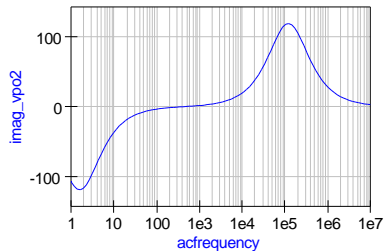

number	po1.V
1	0

▲ acfrequency	po1.v	vpo1	vpo2
26	236 / 3.47°	236	236
30.5	236 / 2.95°	236	236
35.9	236 / 2.5°	236	236
42.3	236 / 2.12°	236	236
49.8	236 / 1.8°	236	236
58.6	237 / 1.52°	237	237
68.9	237 / 1.28°	237	237
81.1	237 / 1.08°	237	237
95.5	237 / 0.904°	237	237
112	237 / 0.753°	237	237
132	237 / 0.623°	237	237
▼ 156	237 / 0.509°	237	237