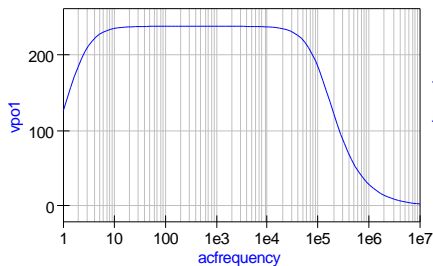

number	po1.V
1	0

▲ acfrequency	po1.v	vpo1	vpo2
26	236 / 3.47°	236	236
30.5	236 / 2.95°	236	236
35.9	236 / 2.5°	236	236
42.3	236 / 2.12°	236	236
49.8	236 / 1.8°	236	236
58.6	237 / 1.52°	237	237
68.9	237 / 1.28°	237	237
81.1	237 / 1.08°	237	237
95.5	237 / 0.904°	237	237
112	237 / 0.753°	237	237
132	237 / 0.623°	237	237
▼ 156	237 / 0.509°	237	237