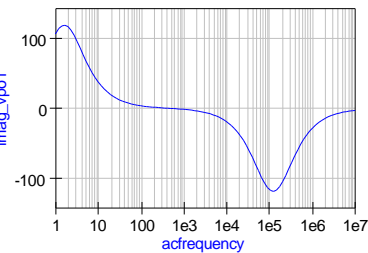

number	po1.V
1	0

▲ acfrequency	po1.v	vpo1	vpo2
26	236 / 3.47°	236	236
30.5	236 / 2.95°	236	236
35.9	236 / 2.5°	236	236
42.3	236 / 2.12°	236	236
49.8	236 / 1.8°	236	236
58.6	237 / 1.52°	237	237
68.9	237 / 1.28°	237	237
81.1	237 / 1.08°	237	237
95.5	237 / 0.904°	237	237
112	237 / 0.753°	237	237
132	237 / 0.623°	237	237
▼ 156	237 / 0.509°	237	237