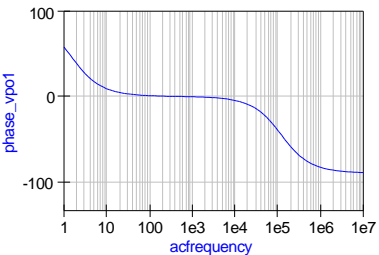

number	po1.V
1	0

▲ acfrequency	po1.v	vpo1	vpo2
26	236 / 3.47°	236	236
30.5	236 / 2.95°	236	236
35.9	236 / 2.5°	236	236
42.3	236 / 2.12°	236	236
49.8	236 / 1.8°	236	236
58.6	237 / 1.52°	237	237
68.9	237 / 1.28°	237	237
81.1	237 / 1.08°	237	237
95.5	237 / 0.904°	237	237
112	237 / 0.753°	237	237
132	237 / 0.623°	237	237
▼ 156	237 / 0.509°	237	237